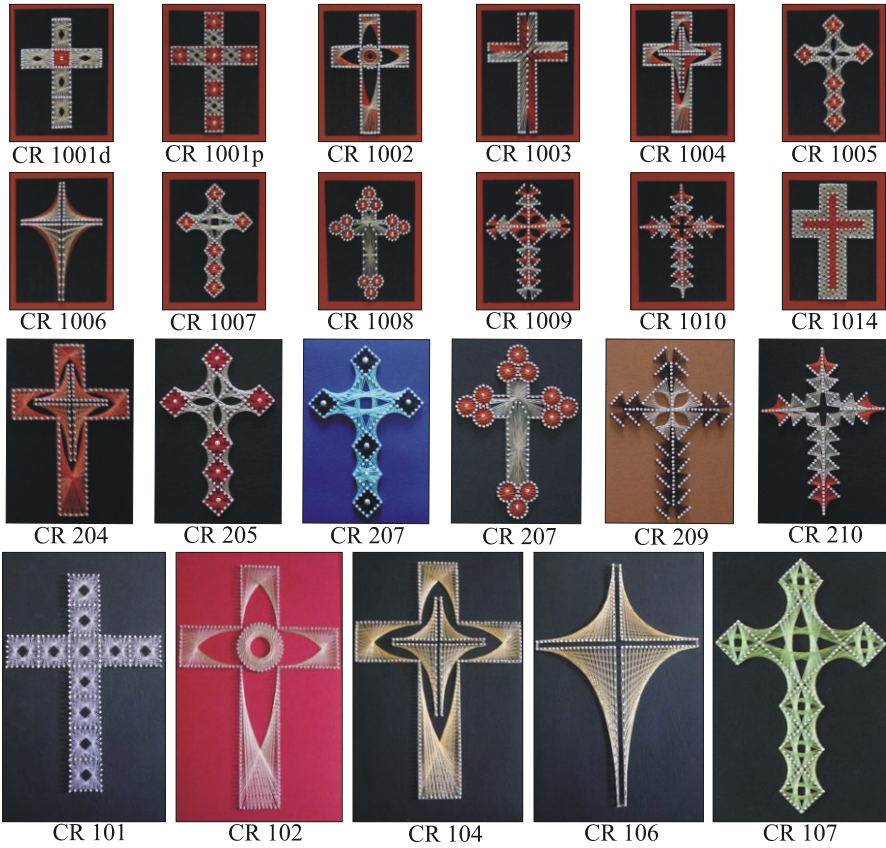

0721 053 072; REMUSHUB@YAHOO.COM

Geometric Collection

ZODIAC COLLECTION

0721 053 072; REMUSHUB@YAHOO.COM

Columns Collection

CROSS COLLECTION

CHRISTMAS COLLECTION

0721 053 072; REMUSHUB@YAHOO.COM